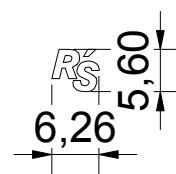

Logo Guidelines

Größe XXXS 1,42 13,0

Größe XXS 1,97 18,0

Größe XS 2,72 24,9

Größe S 3,14 28,7

Größe M 4,18 38,3

Größe L 5,23 47,83

Größe XL 7,32 67,0

Größe XXL 10,45 95,7

2,50 23,3